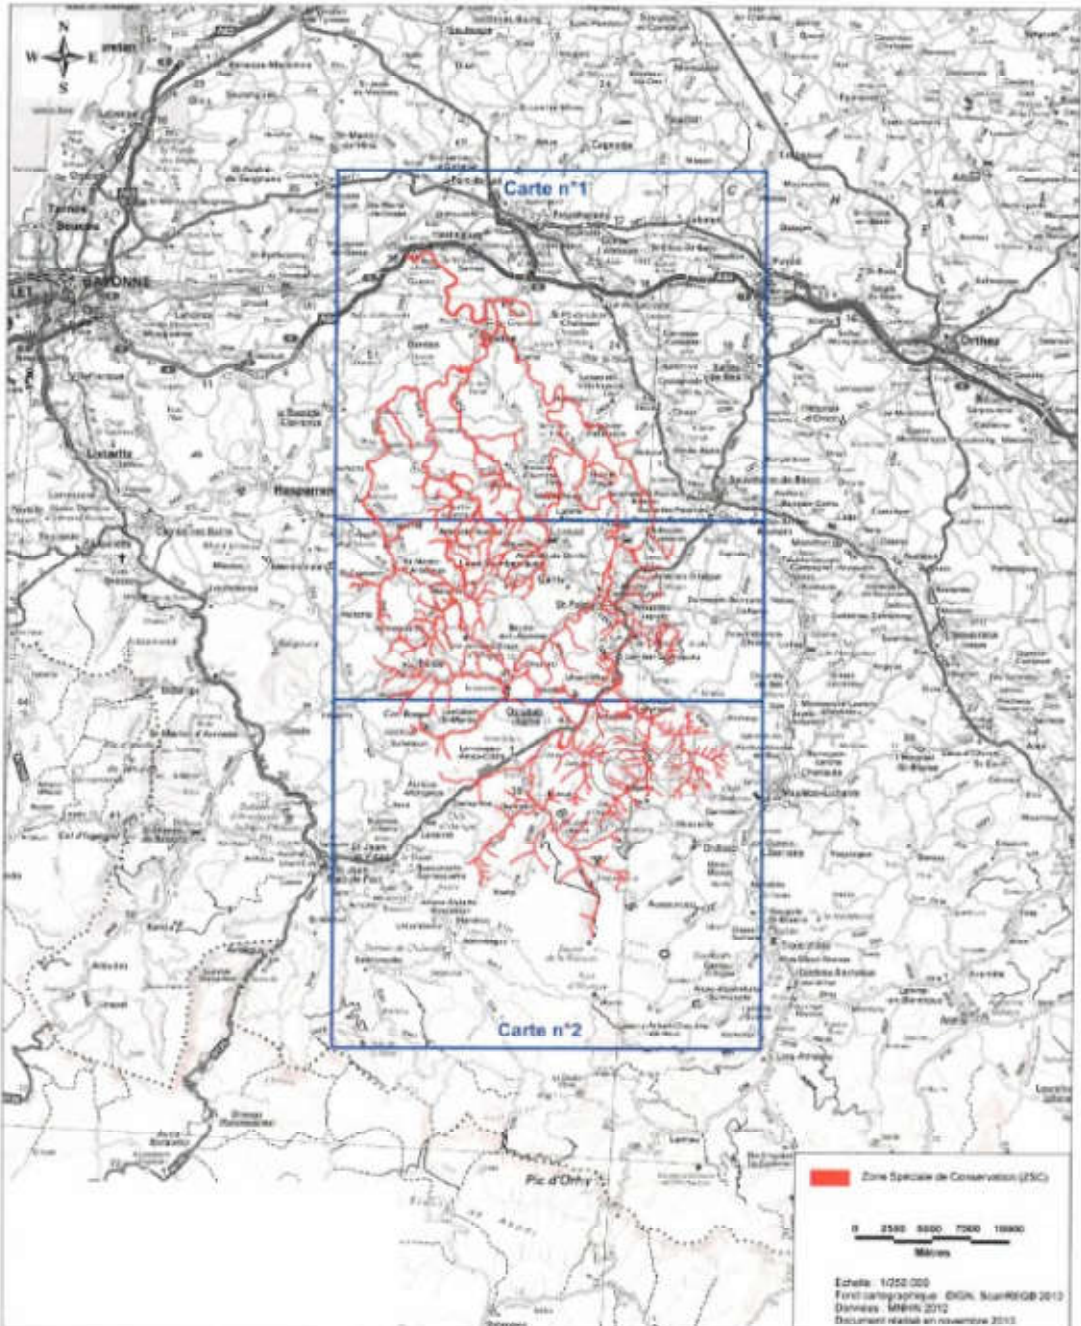

Site Natura 2000 La Bédoule (ours 036)

FR7200780 Département des Pyrénées-Atlantiques, Région Aquitaine

Carte d'assemblage (hors cartographique IGN) servante à l'élaboration de la ZSC

agréé par le ministre et par délégation,
le directeur de l'eau et de la biodiversité

20 NOV. 2014

Étienne ROY

■ Zone Spéciale de Conservation (ZSC)

0 2500 5000 7500 10000
Mètres

Echelle: 1:250 000
Fond cartographique: IGN, ScanREG 2013
Données: MNTM 2012
Document réalisé en novembre 2013